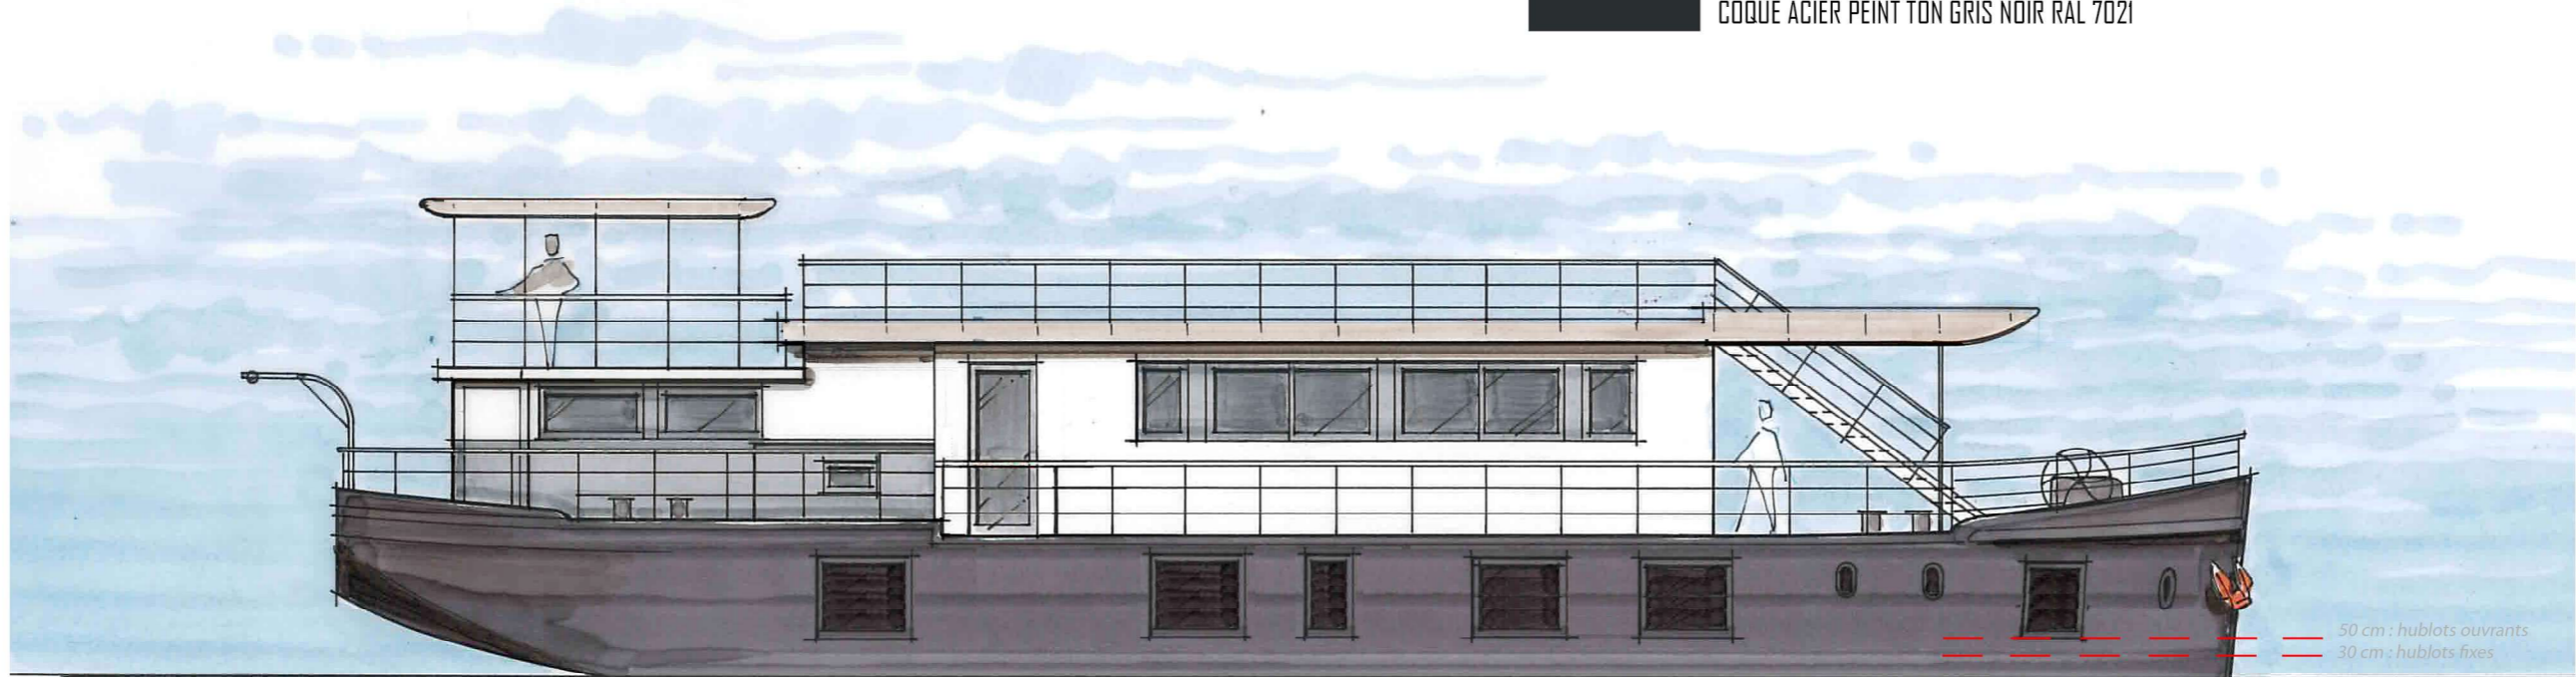

-  TOILE TENDUE TRANSLUCIDE SUR OSSATURE MÉTALLIQUE / TON GRIS AGATE RAL 7038
-  SUPERSTRUCTURE ACIER PEINT / TON BLANC & TON GRIS BLEU RAL 7031
-  COQUE ACIER PEINT TON GRIS NOIR RAL 7021

PROFIL CÔTÉ SEINE

PROFIL CÔTÉ QUAI