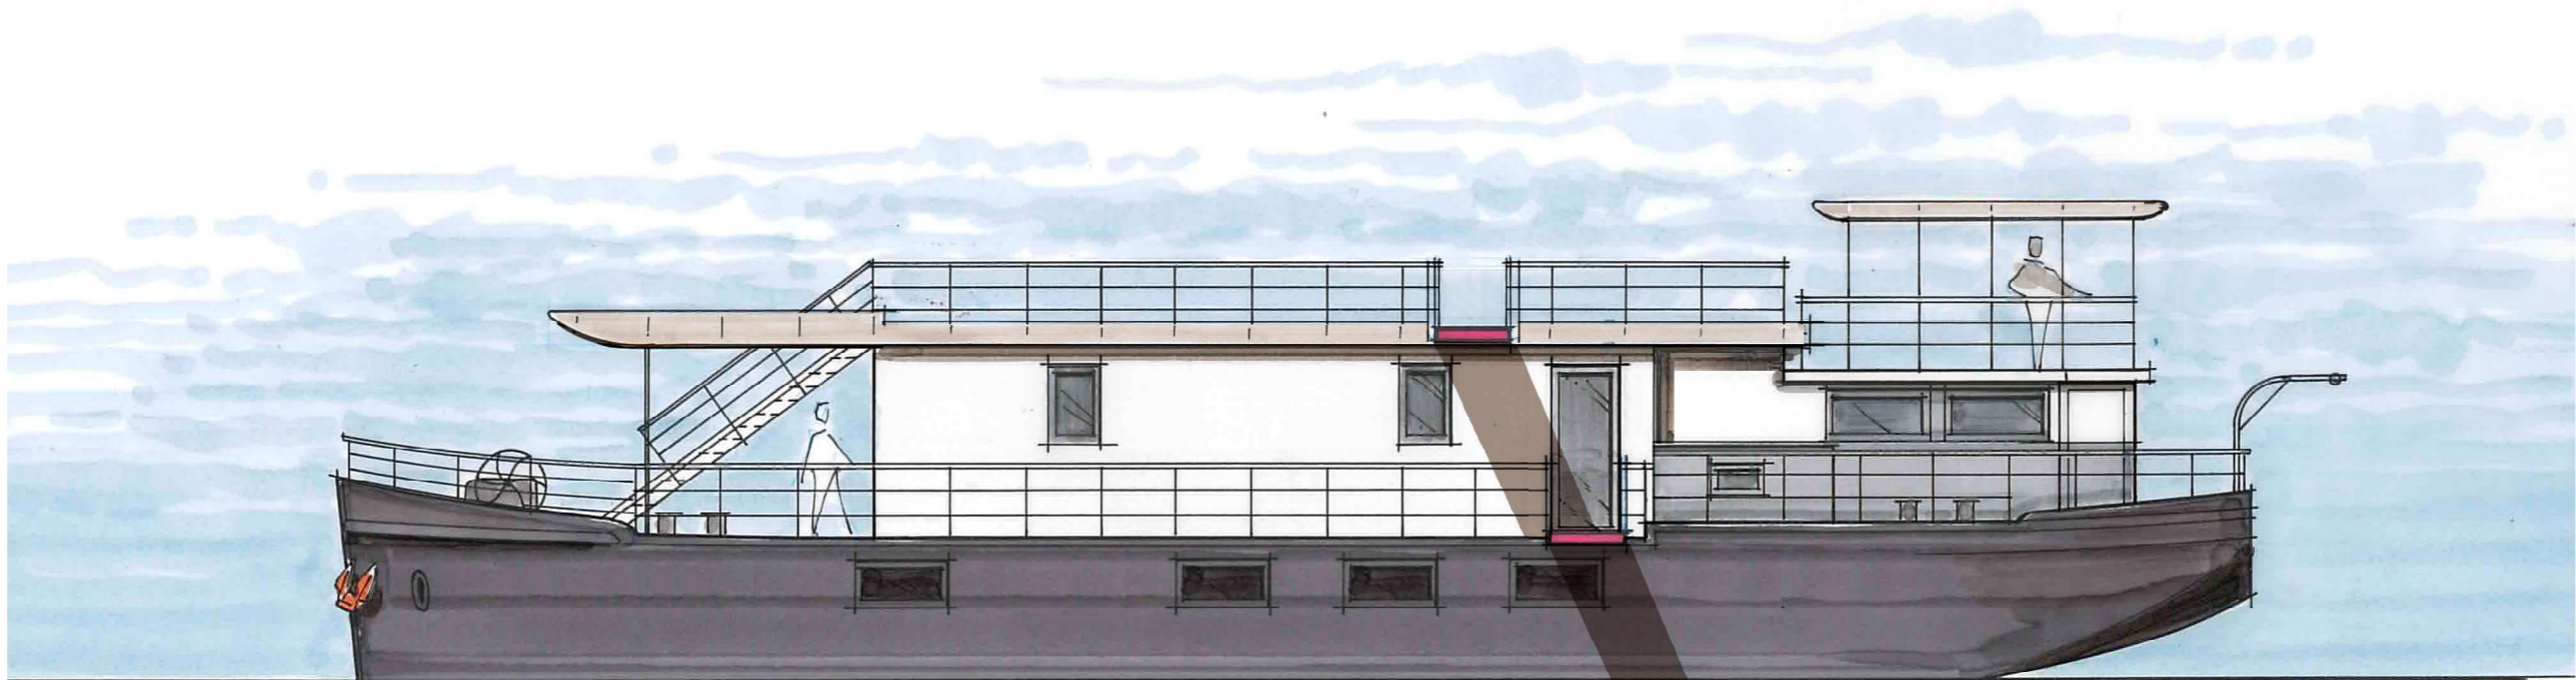

-  TOILE TENDUE TRANSLUCIDE SUR OSSATURE MÉTALLIQUE / TON GRIS AGATE RAL 7038
-  SUPERSTRUCTURE ACIER PEINT / TON BLANC & TON GRIS BLEU RAL 7031
-  COQUE ACIER PEINT TON GRIS NOIR RAL 7021

PROFIL CÔTÉ SEINE

PROFIL CÔTÉ QUAI